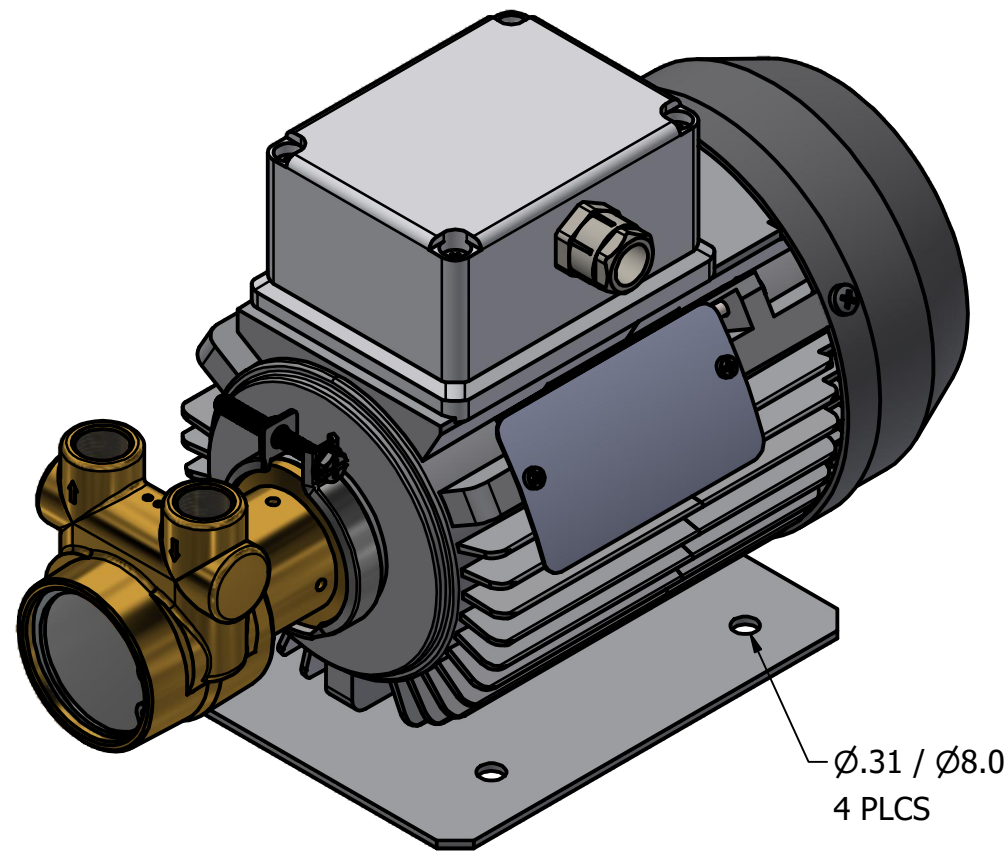

**SERIES 2
ROTARY VANE PUMP
CLAMP-ON STYLE
ON 717 MOTOR
G3/8 (BSPP) PORTS**

G3/8 (BSPP)
INLET/OUTLET PORTS
2 PLCS

1.50 / 38.1